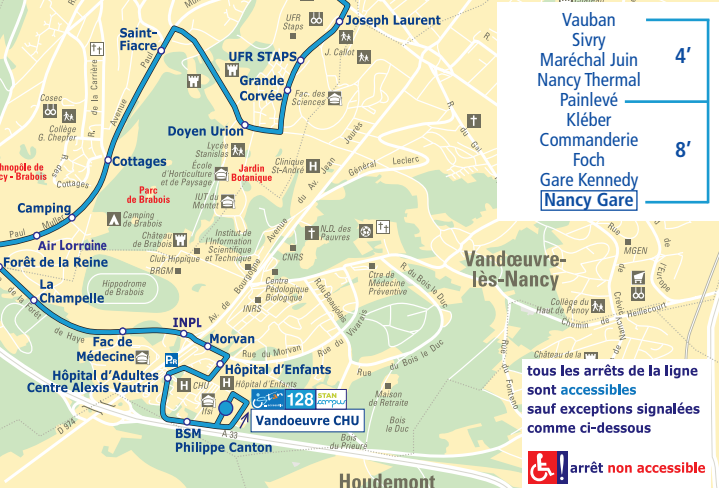

tous les arrêts de la ligne sont accessibles sauf exceptions signalées comme ci-dessous

arrêt non accessible

LEGENDE

Les horaires en caractères gras indiquent les points de départs et d'arrivées.
Attention : les horaires de passage aux arrêts vous sont fournis à titre indicatif.
Prévoir une marge de sécurité de quelques minutes.

*Les horaires "semaines congés scolaires" seront mis en service pendant les vacances :
- de la Toussaint du lundi 29 octobre au vendredi 9 novembre 2012 inclus,
- de Noël du lundi 24 décembre 2012 au vendredi 4 janvier 2013 inclus,
- de février du lundi 25 février au vendredi 8 mars 2013 inclus,
- de printemps du lundi 22 avril au vendredi 3 mai 2013 inclus.

Un affichage aura lieu dans les bus et les trams pour vous en informer.

► Attention : votre ligne ne circule pas le dimanche et les jours fériés