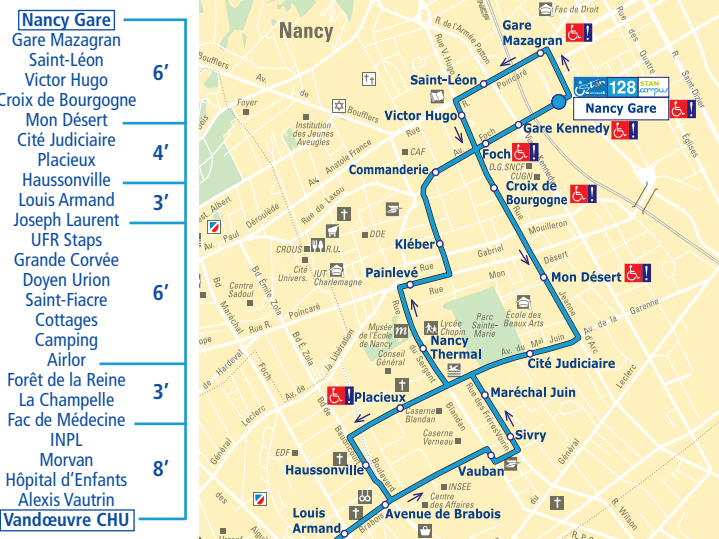

Horaires d'hiver en service à partir du 2 septembre 2012

Horaires de la ligne

départs de **Vandœuvre CHU**

en direction de **Nancy Gare**

► Horaires de la semaine (du lundi au vendredi)

Vandœuvre CHU	07:05	07:14	07:23	07:32	07:41	07:50	07:59	08:08	08:17	08:26	08:35	08:44	08:55	09:06	09:17	09:28	09:42	09:53	10:05	10:16	10:27	10:38	10:49	11:00	11:11	11:22	11:33	11:44
Faculté de médecine	07:11	07:20	07:29	07:38	07:47	07:56	08:05	08:14	08:23	08:32	08:41	08:50	09:01	09:12	09:23	09:34	09:48	09:59	10:10	10:21	10:32	10:43	10:54	11:05	11:16	11:27	11:38	11:49
Joseph Laurent	07:22	07:31	07:40	07:49	07:58	08:07	08:16	08:25	08:34	08:43	08:52	09:01	09:12	09:23	09:34	09:45	09:59	10:09	10:20	10:31	10:42	10:53	11:04	11:15	11:26	11:37	11:48	11:59
Vauban	07:29	07:38	07:47	07:56	08:05	08:14	08:23	08:32	08:41	08:50	08:59	09:08	09:19	09:30	09:41	09:52	10:06	10:15	10:26	10:37	10:48	10:59	11:10	11:21	11:32	11:43	11:54	12:05
Painlevé	07:34	07:43	07:52	08:01	08:10	08:19	08:28	08:37	08:46	08:55	09:04	09:13	09:24	09:35	09:46	09:57	10:11	10:20	10:31	10:42	10:53	11:04	11:15	11:26	11:37	11:48	11:59	12:10
Nancy Gare	07:42	07:51	08:00	08:09	08:18	08:27	08:36	08:45	08:54	09:03	09:12	09:21	09:32	09:43	09:54	10:05	10:18	10:27	10:38	10:49	11:00	11:11	11:22	11:33	11:44	11:55	12:06	12:17

semaine (suite)

Vandœuvre CHU	11:55	12:06	12:17	12:28	12:39	12:50	13:01	13:12	13:23	13:34	13:45	13:56	14:07	14:18	14:29	14:40	14:51	15:02	15:13	15:24	15:35	15:46	15:57	16:08	16:20	16:30	16:41	16:52
Faculté de médecine	12:00	12:11	12:22	12:33	12:44	12:55	13:06	13:17	13:28	13:39	13:50	14:01	14:12	14:23	14:34	14:45	14:56	15:07	15:18	15:29	15:40	15:51	16:02	16:14	16:26	16:36	16:47	16:58
Joseph Laurent	12:10	12:21	12:32	12:43	12:54	13:05	13:16	13:27	13:38	13:49	14:00	14:11	14:22	14:33	14:44	14:55	15:06	15:17	15:28	15:39	15:50	16:01	16:13	16:25	16:37	16:47	16:58	17:09
Vauban	12:16	12:27	12:38	12:49	13:00	13:11	13:22	13:33	13:44	13:55	14:06	14:17	14:28	14:39	14:50	15:01	15:12	15:23	15:34	15:45	15:56	16:08	16:20	16:32	16:44	16:54	17:05	17:16
Painlevé	12:21	12:32	12:43	12:54	13:05	13:16	13:27	13:38	13:49	14:00	14:11	14:22	14:33	14:44	14:55	15:06	15:17	15:28	15:39	15:50	16:01	16:13	16:25	16:37	16:49	16:59	17:10	17:21
Nancy Gare	12:28	12:39	12:50	13:01	13:12	13:23	13:34	13:45	13:56	14:07	14:18	14:29	14:40	14:51	15:02	15:13	15:24	15:35	15:46	15:57	16:09	16:21	16:33	16:45	16:57	17:07	17:18	17:29

semaine (suite)